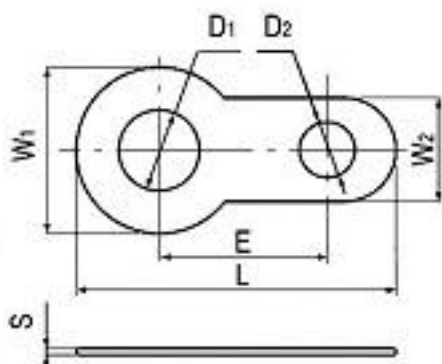

Лепесток 1-1-4.2-16

Клемма "О"-образная

Тип	Лепесток односторонний (ГОСТ 22376-77)
Диаметр крепежного отверстия, мм	4,2
Диаметр посадочного места для пайки, мм	1,5
Ширина, мм	8
Глубина, мм	16

S=0,3 ... 0,5 мм

Лепесток 1-1-4.2-16

Название товара	Лепесток 1-1-4.2-16
Тип	Лепесток 1-1-4.2-16
Исполнение	Лепесток 1-1-4.2-16
Диаметр крепежного отверстия	Лепесток 1-1-4.2-16
Длина лепестка	Лепесток 1-1-4.2-16

	D1	D2	W1	W2	E	L
	мм					
Лепесток 1-1-2.2-10	2.2	1.5	5	2.8	6	10
Лепесток 1-1-2.2-12	2.2	1.5	5	2.8	6	12
Лепесток 1-1-2.7-10	2.7	1.5	6.3	3.1	7.5	10
Лепесток 1-1-3.2-12	3.2	1.5	6.3	3.1	7.9	12
Лепесток 1-1-4.2-16	4.2	1.5	8	3.8	9	16
Лепесток 1-1-5.2-18	5.2	2	9	4	11	18
Лепесток 1-1-6.2-20	6.2	2	10	4.3	12.5	20